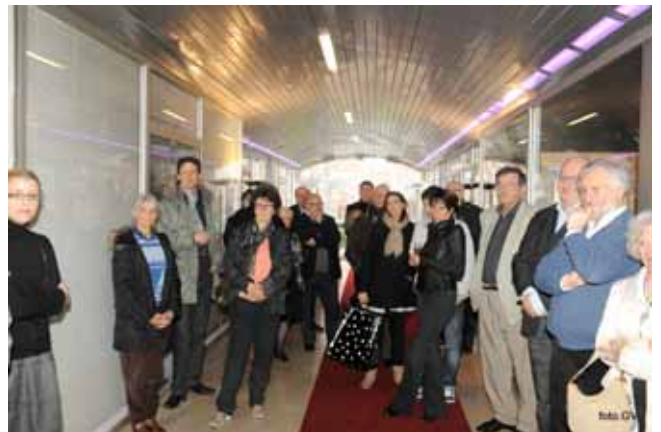

Gilles Louchart, l'artiste,
à côté de Xavier Bacquet, son « parrain » à l'occasion de cette Carte blanche

Gilles et Xavier, entourés de Jean-Marie et Florence Wagner

Quelques explications après les présentations...

pour un public nombreux et attentif...

La soirée s'est poursuivie dans les salons du restaurant Les Cimaises au Westminster...
en compagnie des Amis de la Dune....

Merci à Xavier Bacquet pour cette Carte Blanche et bravo à Gilles Louchart pour son œuvre !